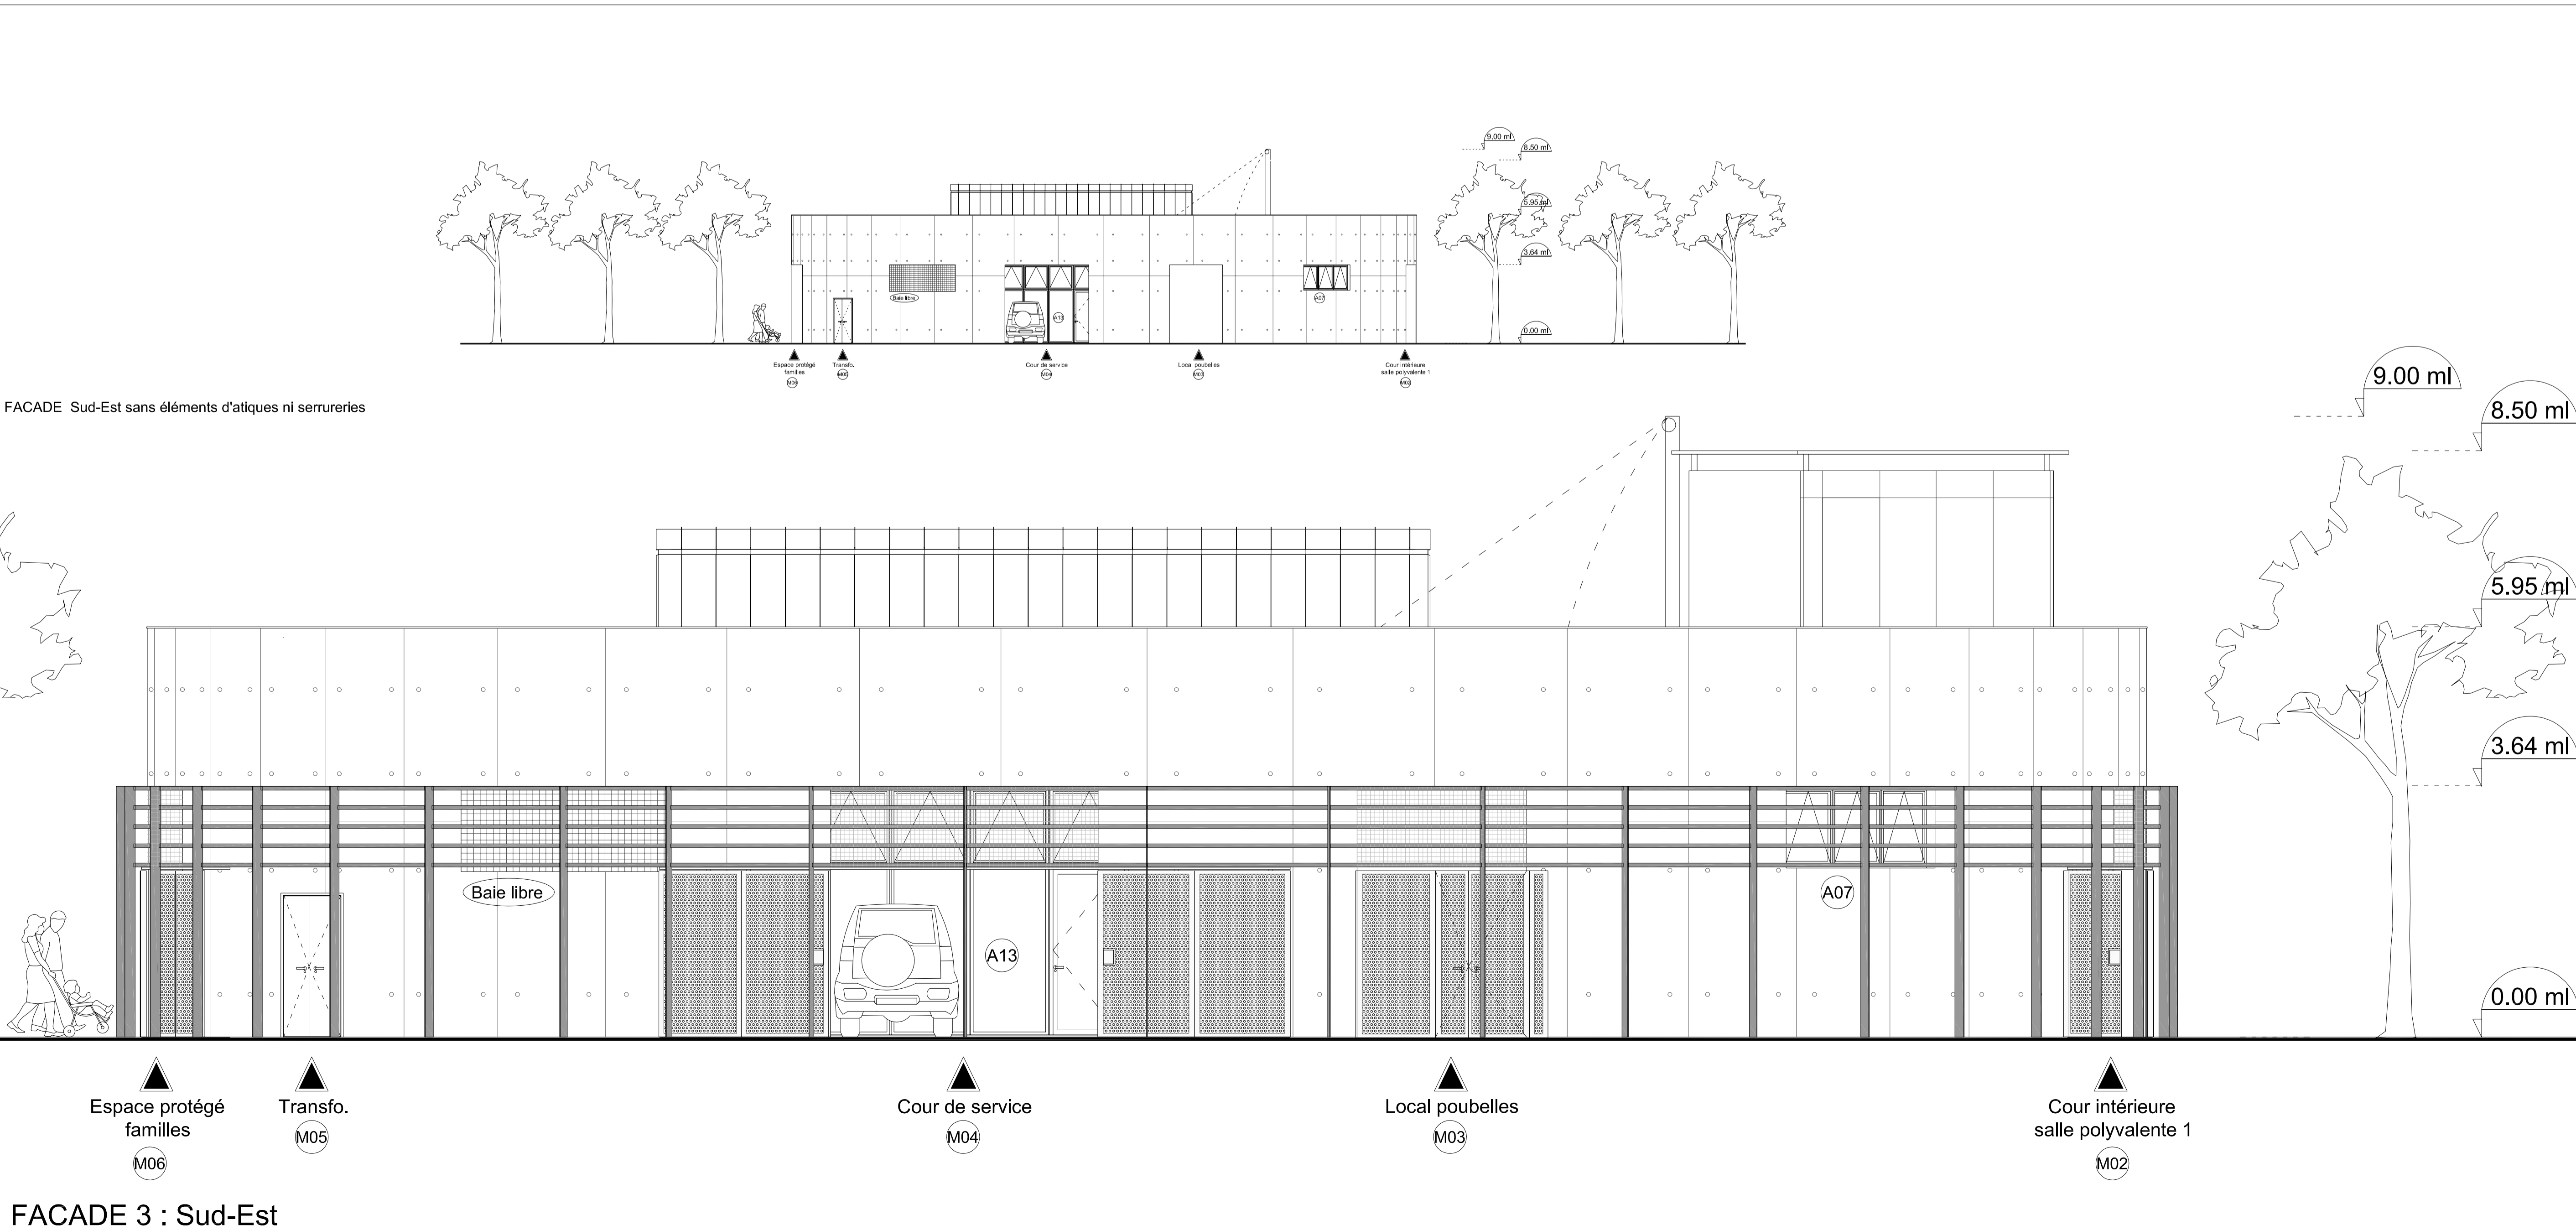

FACADE 4 : Sud-Ouest

FACADE 3 : Sud-Est

NB: pour les façades de la Folie :
Se référer à la pièce graphique n° 11
"FOLIE (plans-coupes-façades)"

ETAT FUTUR		Plan Guide	
Construction d'une Maison Pour Tous place du Parc, quartier Beaulieu à Chartres			
Chartres Aménagement place des Halles - 28000 Chartres		DCE	
FAÇADES 3 ET 4		Date: 25/09/2012	N° 10
Echelle: 1/50			