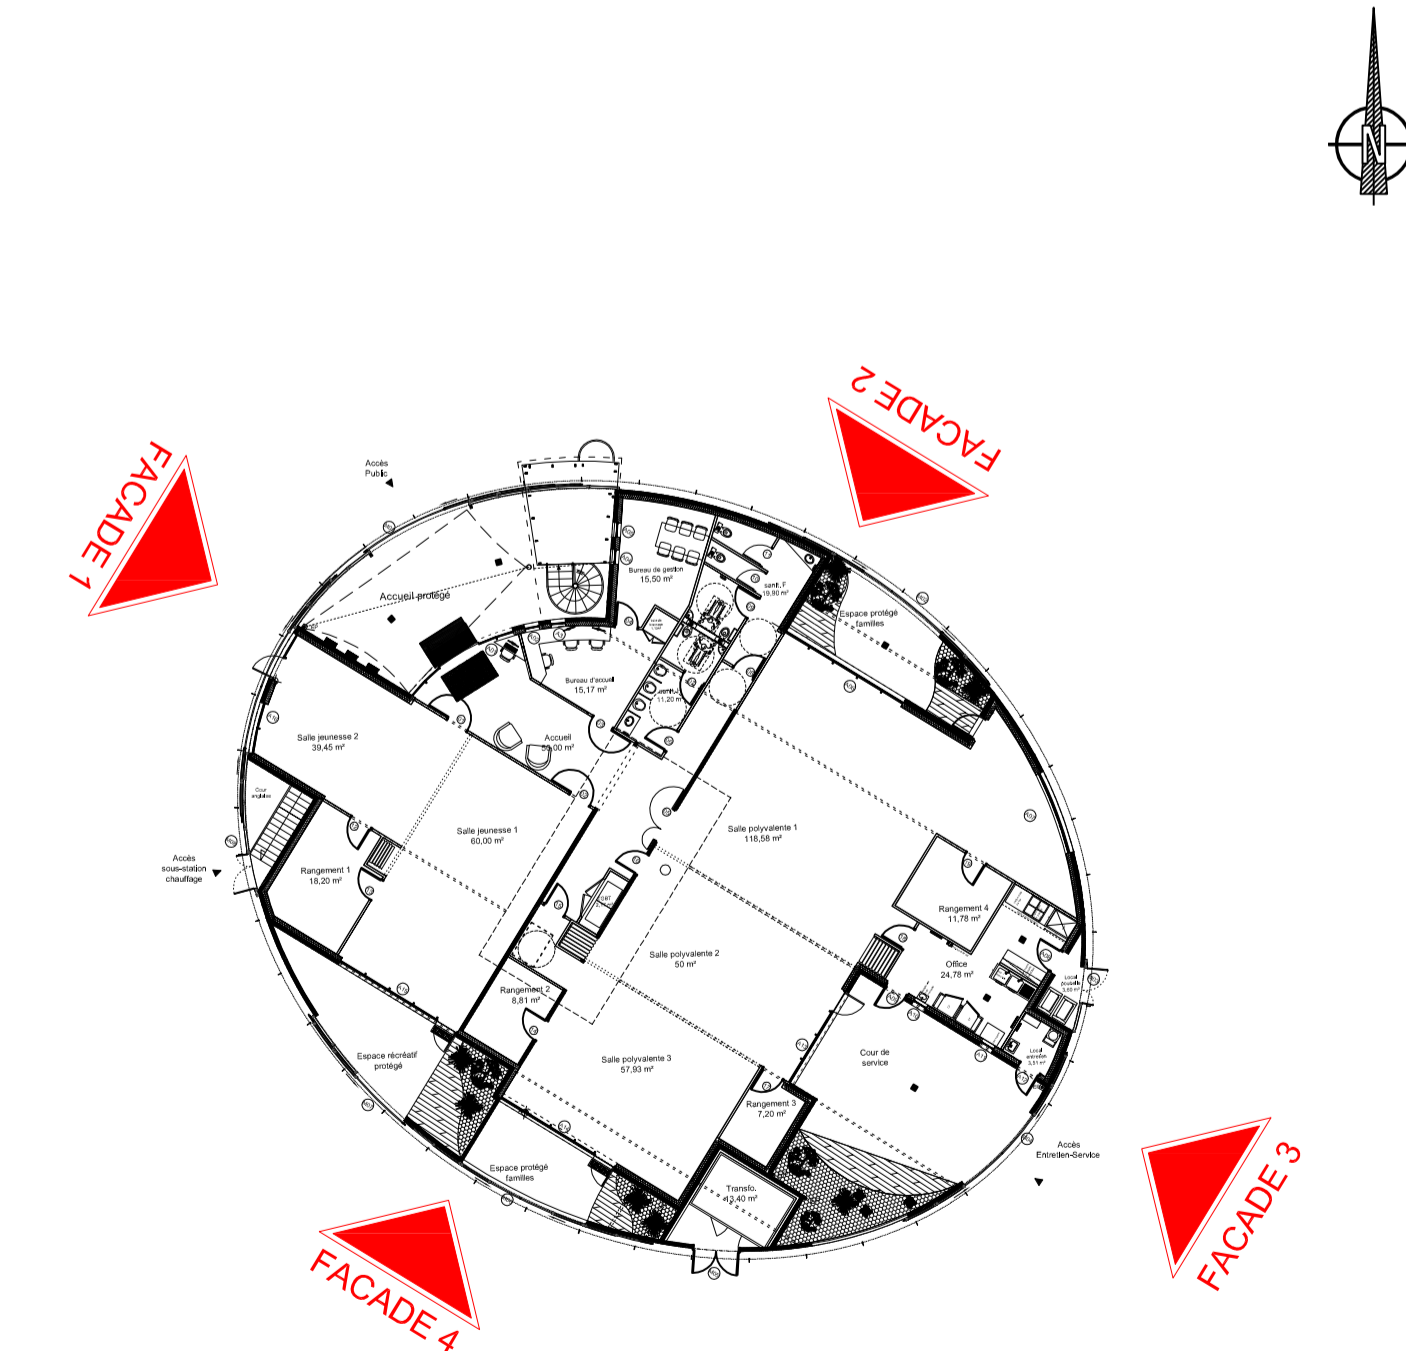

FACADE 4 : Sud-Ouest

FACADE 3 : Sud-Est

NB: pour les façades de la Folie :
Se référer à la pièce graphique n° 11
"FOLIE (plans-coupes-façades)"

ETAT FUTUR		Plan Guide	
Construction d'une Maison Pour Tous place du Parc, quartier Beaulieu à Chartres			
Chartres Aménagement place des Halles - 28000 Chartres		DCE	
FAÇADES 3 ET 4		Date: 25/09/2012	N° 10
Echelle: 1/50			