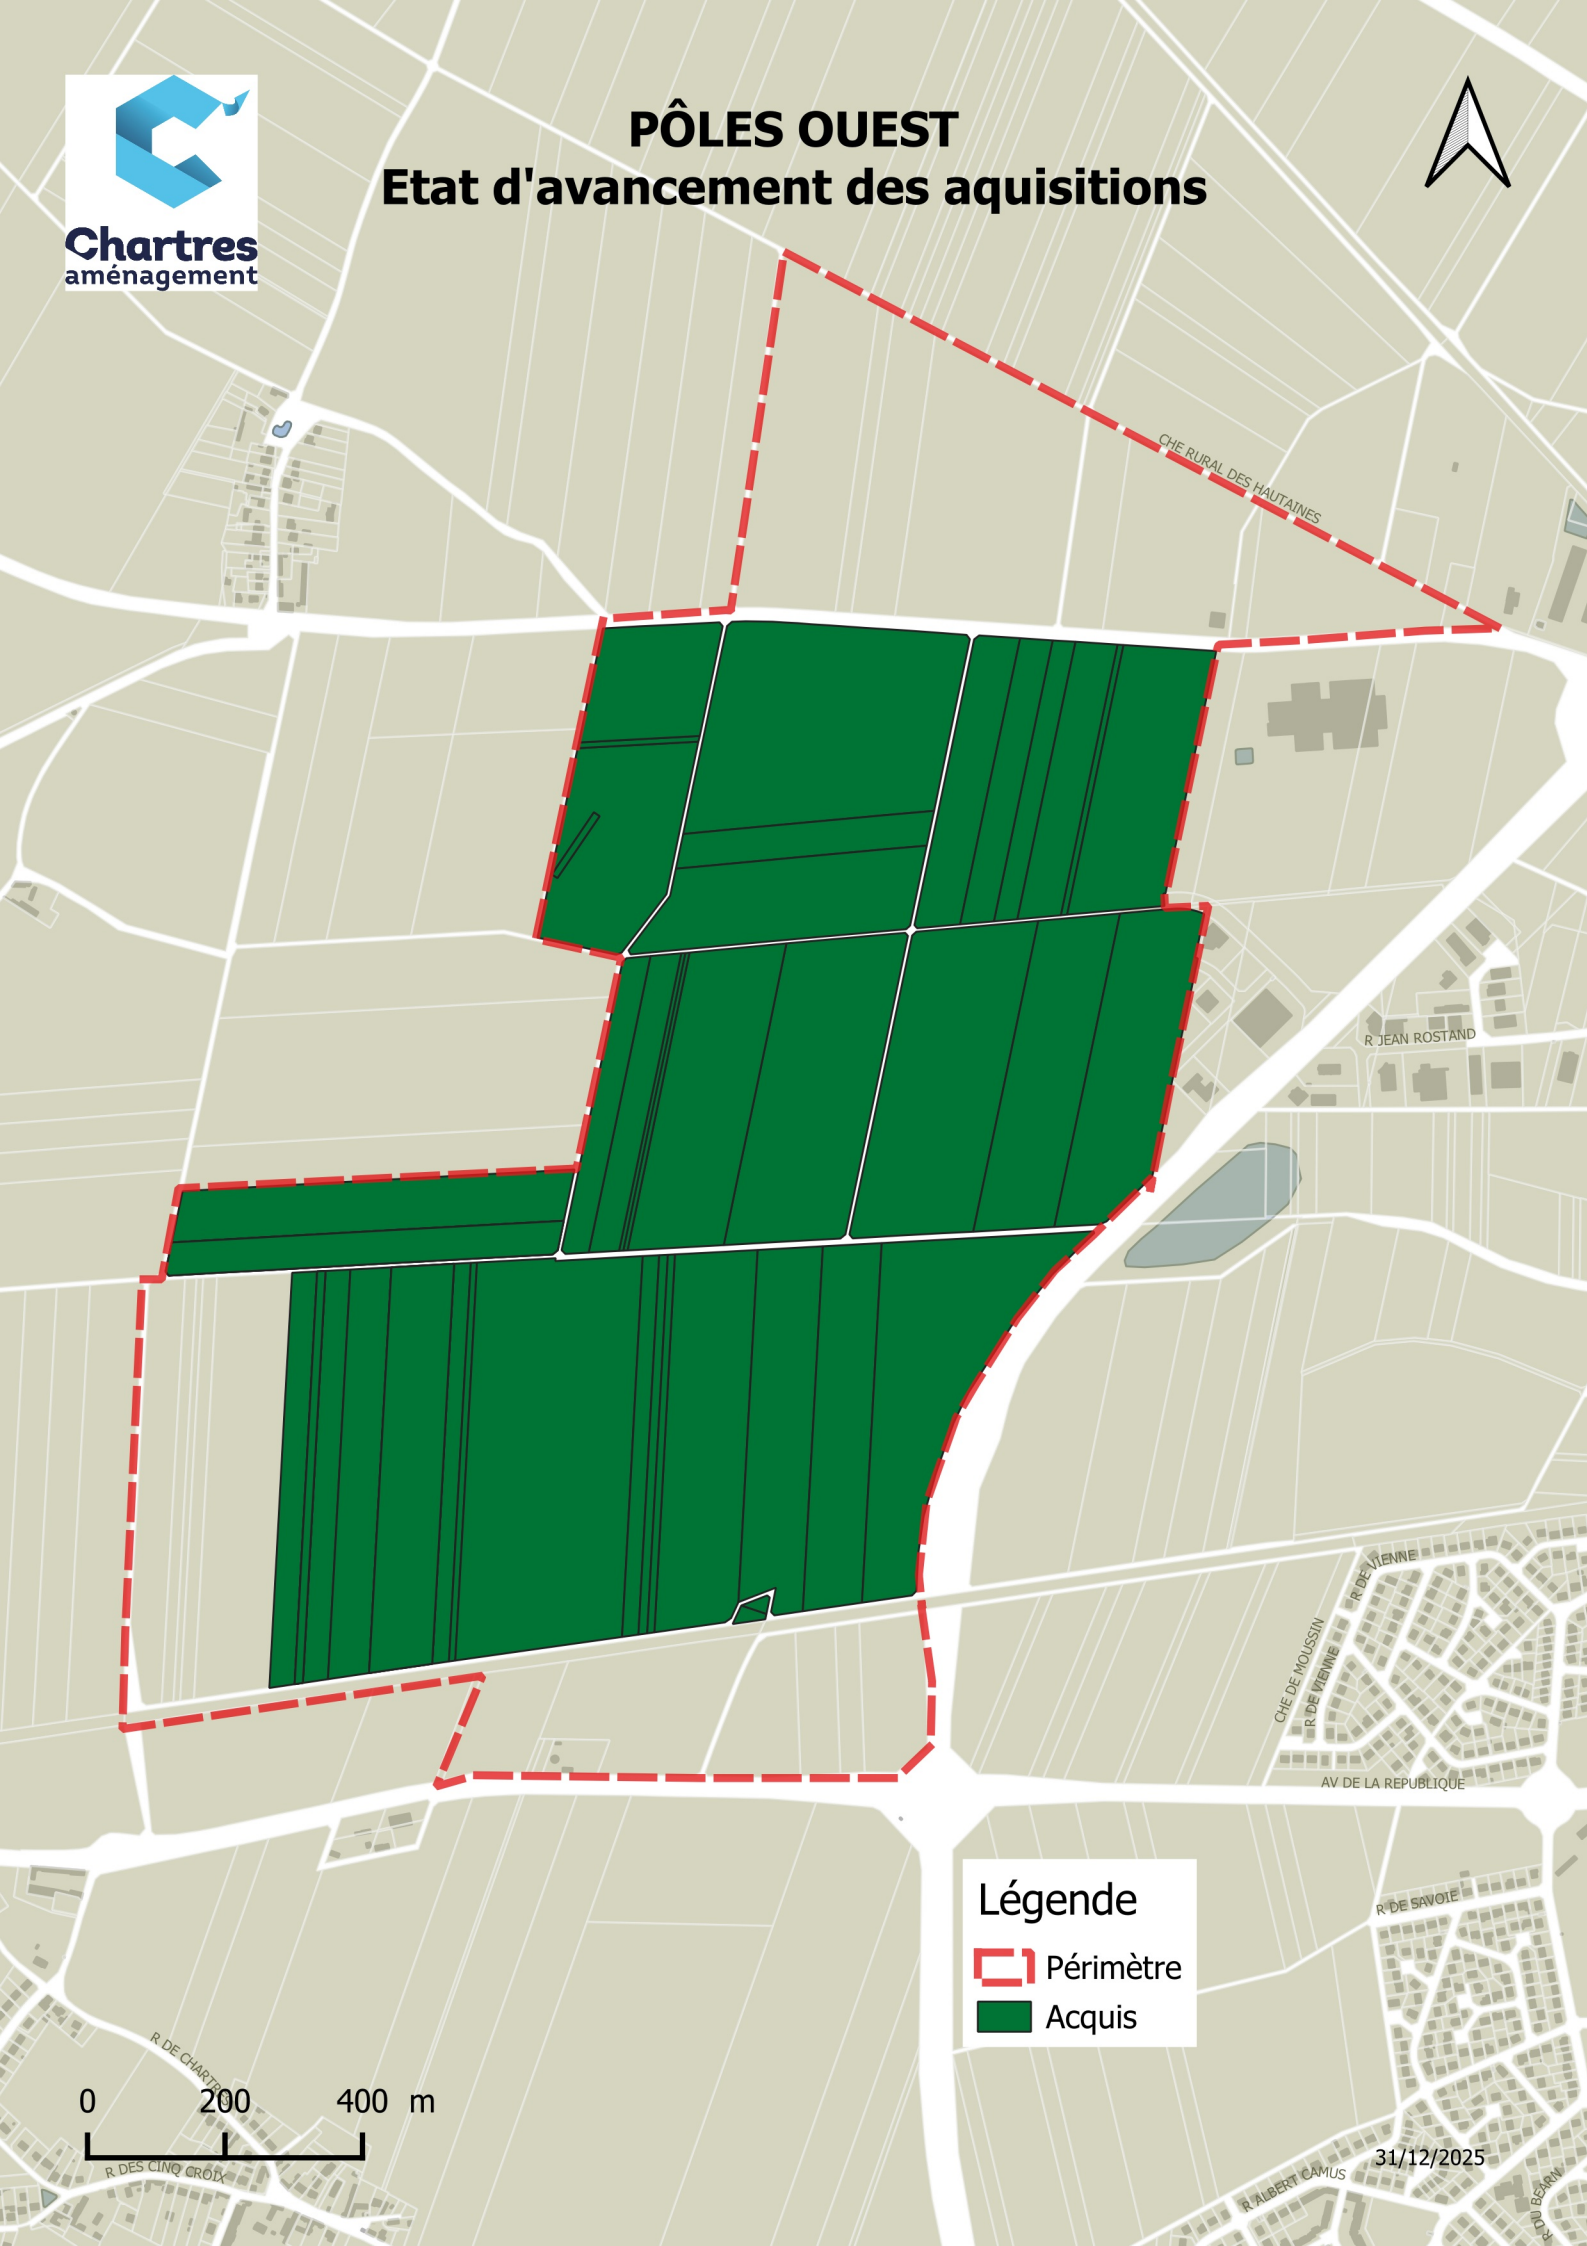

# PÔLES OUEST

## Etat d'avancement des acquisitions

### Légende

-  Périmètre
-  Acquis

0 200 400 m

31/12/2025