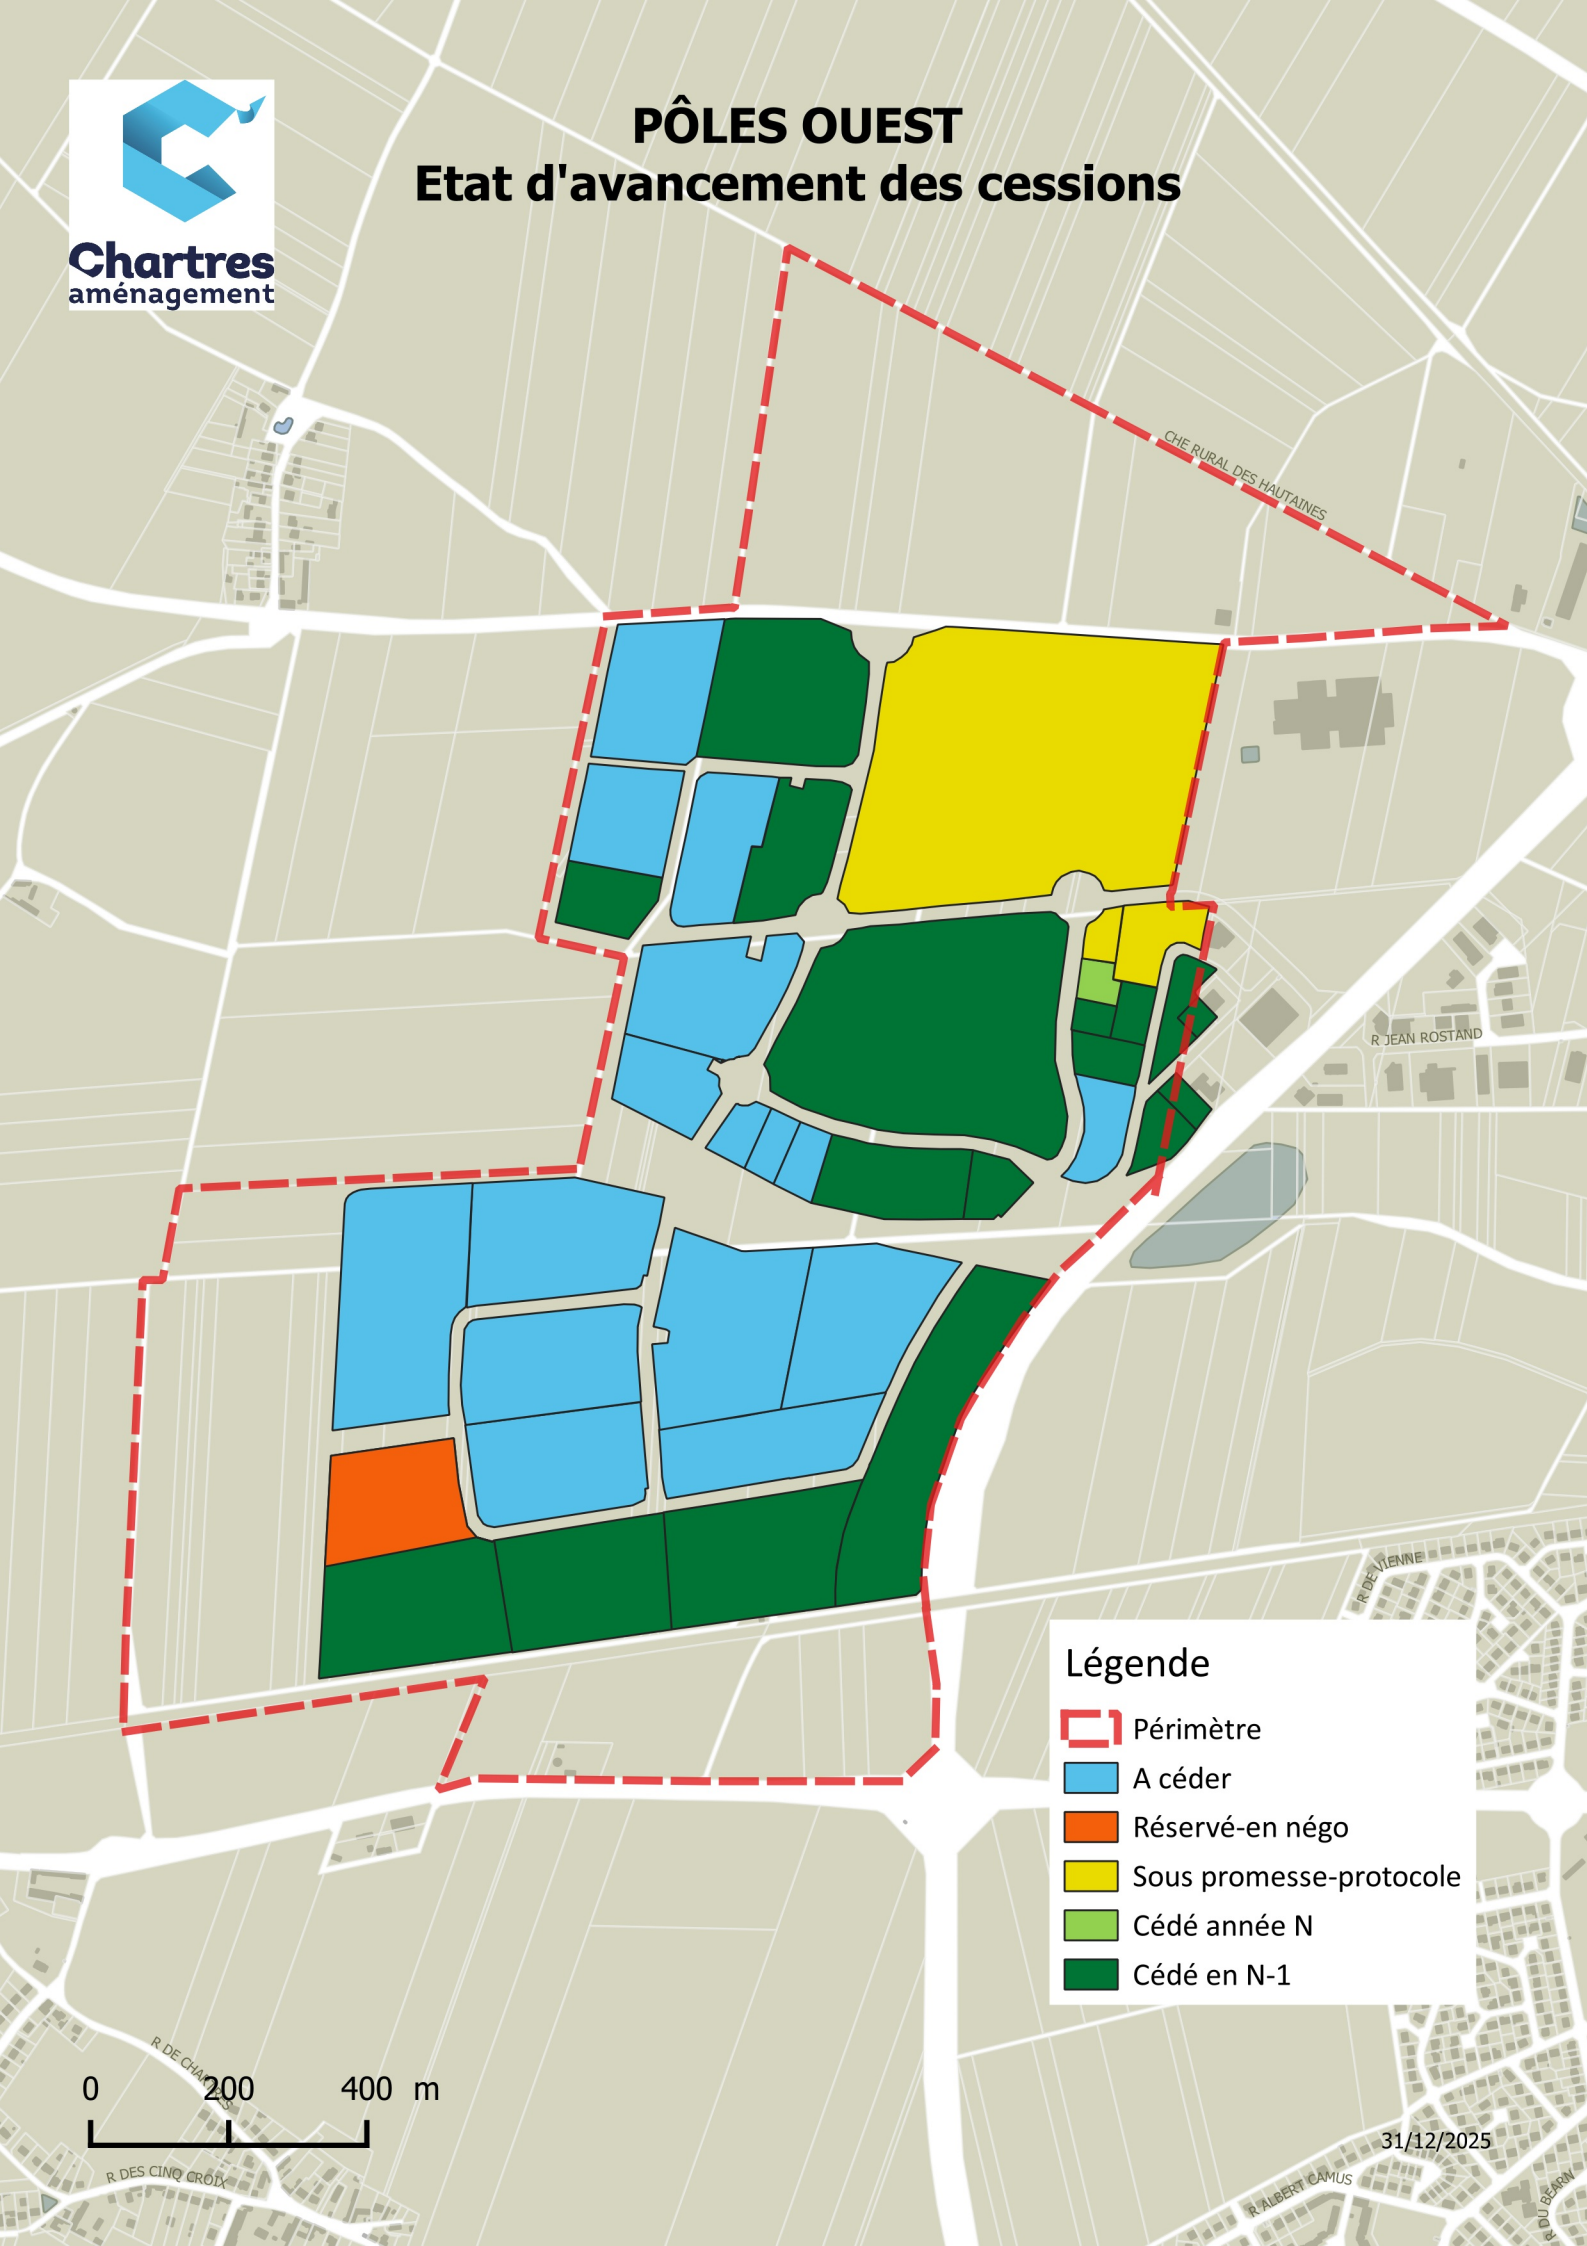

PÔLES OUEST

Etat d'avancement des cessions

Légende

-  Périmètre
-  A céder
-  Réservé-en négo
-  Sous promesse-protocole
-  Cédé année N
-  Cédé en N-1

0 200 400 m

31/12/2025