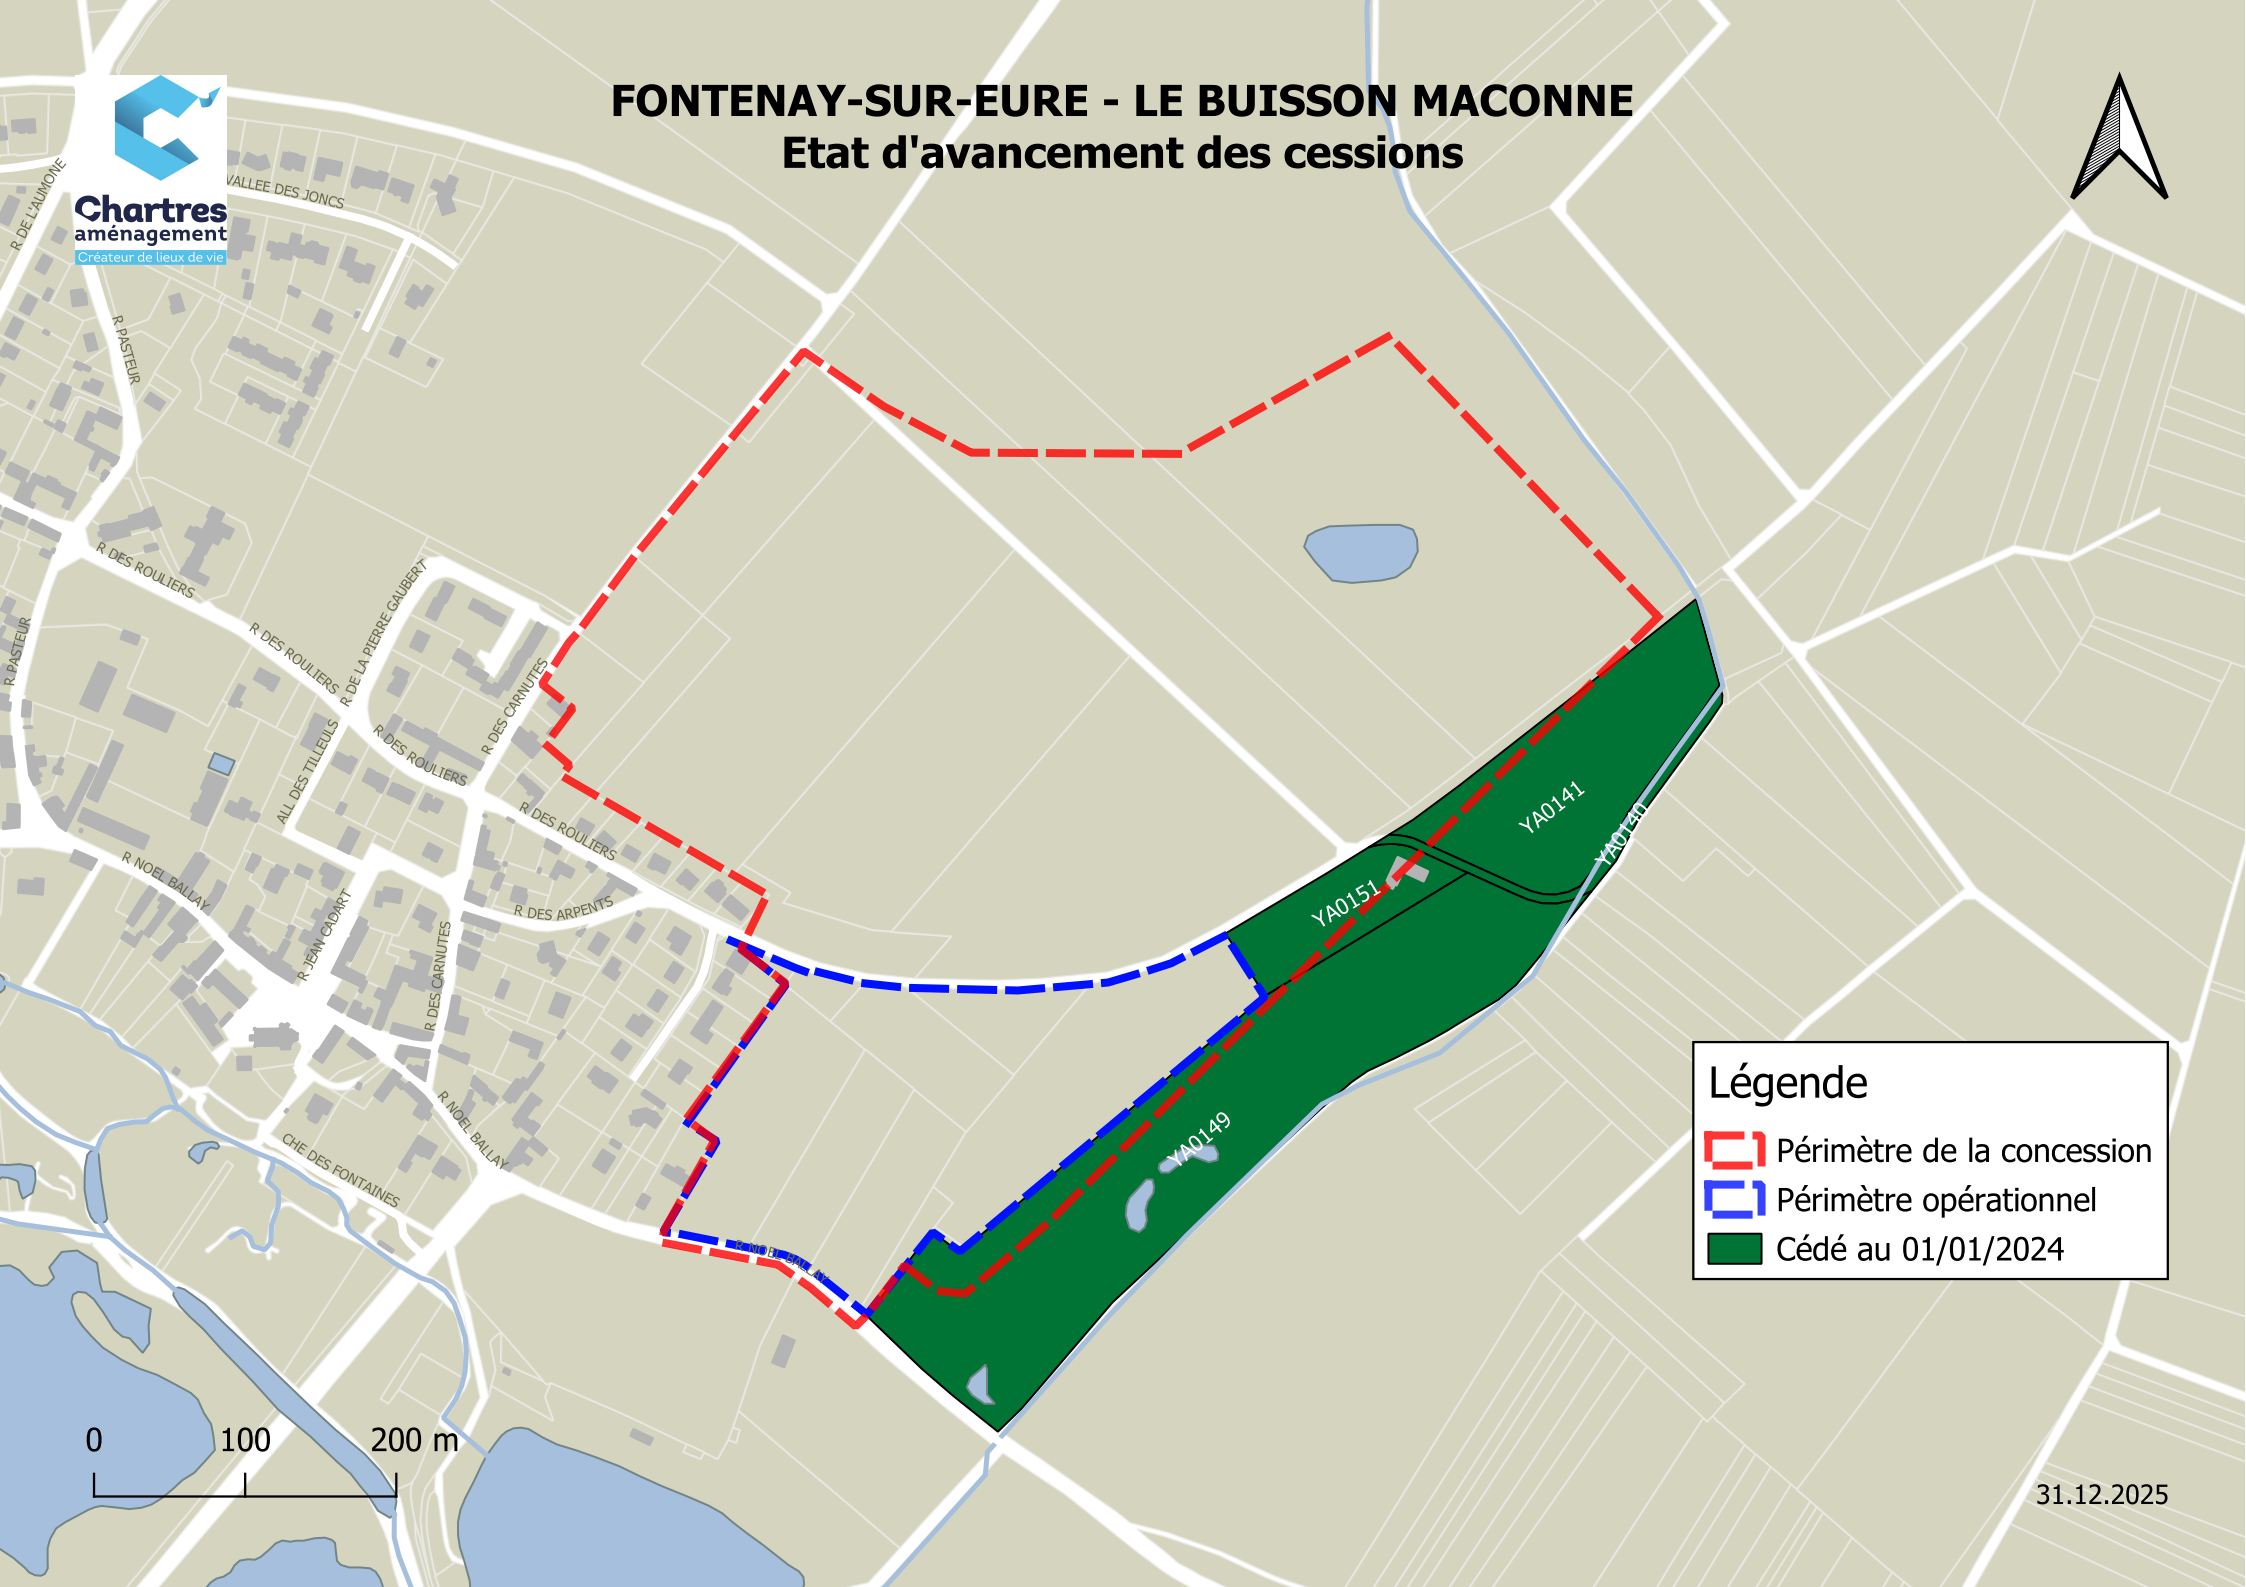

FONTENAY-SUR-EURE - LE BUISSON MACONNE

Etat d'avancement des cessions

Chartres
aménagement
Créateur de lieux de vie

Légende

-  Périmètre de la concession
-  Périmètre opérationnel
-  Cédé au 01/01/2024

0 100 200 m